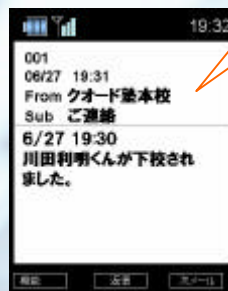

学習塾向け登下校情報配信サービス

@cNavi

 アット・シーナビ

こどもが<塾についた>・<塾をでた>といった情報をご父兄の携帯電話やパソコンに配信します。

登校・下校の連絡

携帯電話・パソコン・リモート電話機などに配信可能！

登録先

お知らせなどの一般情報から休校案内などの臨時情報まで一斉配信！